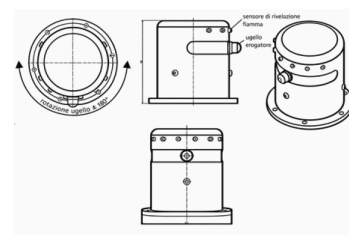

COMPONENTI

1. Cabinet
2. Sensori di rivelazione fiamma
3. Ugello water mist
4. Bombola Acqua 50L (opzionale 80L)
5. Valvola a flusso rapido TEMA SISTEMI mod. TS-26R259 con attuazione elettrica
6. Luce lampeggiante
7. Quadro di comando generale (Display, STOP di emergenza, comando di accensione/spegnimento)
8. Altoparlante / Voce segnalazione allarme
9. Ruote con dispositivo di bloccaggio